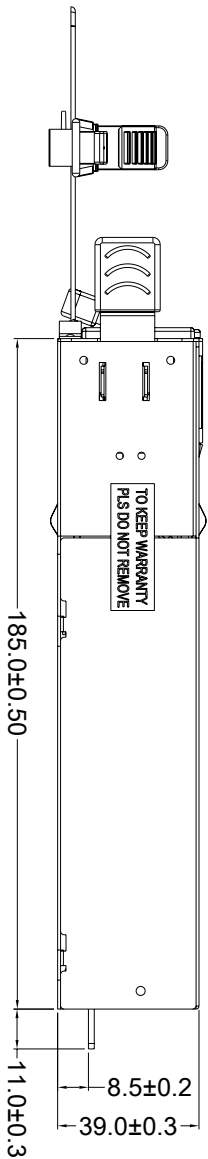

外觀圖

Wire Mount Black

Pantone 2766C

Pantone Hexachrome Black C

NOTE:

1. 黑色塑膠線扣出貨時, 不需組裝, 依生產注意事項放入指定包材位置

UNIT: mm

P/N.: 9PA20A0600

MODEL NO.: FSP2000-20FM	TITLE: OUTLINE	SHEET: 1 OF 1	REV: 01
RD12	PE	CHECKED	DESIGN
			Joe
			DATE
			Sep. 20. 2019