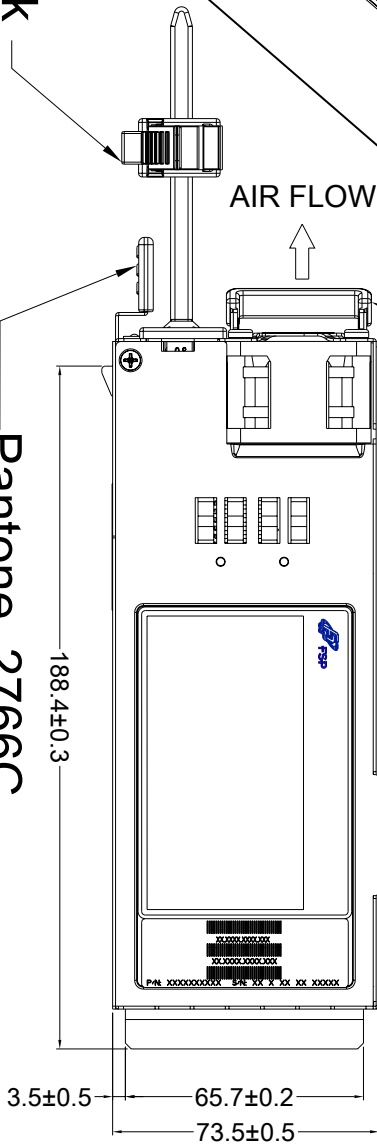

外觀圖

Wire Mount Black

Pantone 2766C

Pantone Hexachrome Black C

NOTE:

1. 黑色塑膠線扣出貨時, 不需組裝, 依生產注意事項放入指定包材位置

UNIT: mm

P/N.: 9PA20A0600

MODEL NO.: FSP2000-20FM	TITLE: OUTLINE	SHEET: 1 OF 1	REV: 01
RD12	PE	CHECKED	DESIGN
			Joe
			DATE
			Sep. 20. 2019