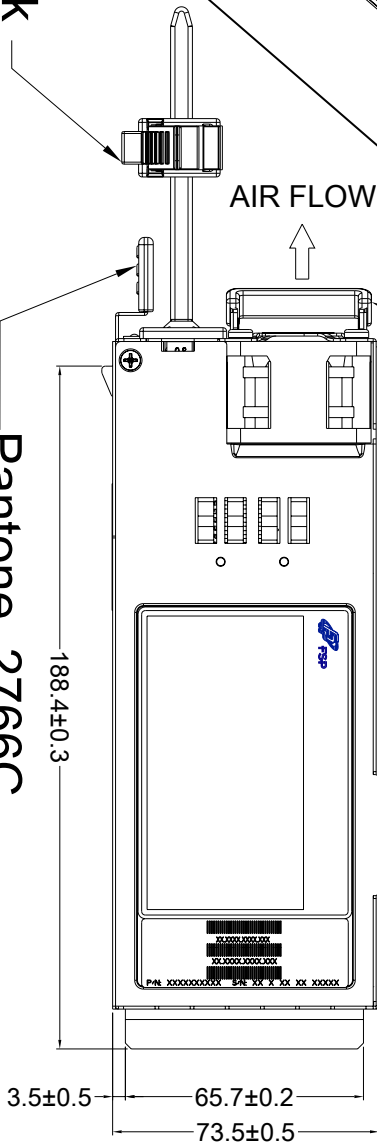

# 外觀圖

OAD-00004367

FSP2000-20HM,(STD0001)

Wire Mount Black

Pantone 2766C

Pantone Hexachrome Black C

**NOTE:**

1. 黑色塑膠線扣出貨時, 不需組裝, 依生產注意事項放入指定包材位置

UNIT: mm

P/N.: 9PA20A0500

MODEL NO.: FSP2000-20HM	TITLE: OUTLINE	SHEET: 1 OF 1	REV: 01
RD12	PE	CHECKED	DESIGN
			Joe
			DATE
			Apr. 01. 2019