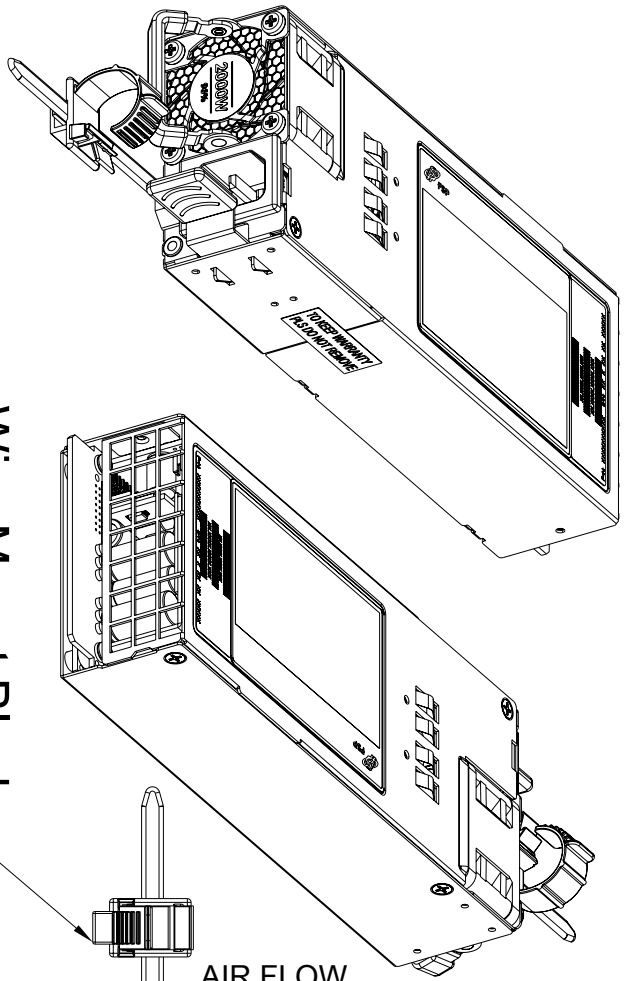

# 外觀圖

OAD-00004367

FSP2000-20HM,(STD0001)

Wire Mount Black

Pantone 2766C

Pantone Hexachrome Black C

**NOTE:**

1. 黑色塑膠線扣出貨時, 不需組裝, 依生產注意事項放入指定包材位置

UNIT: mm

P/N.: 9PA20A0500

MODEL NO.: FSP2000-20HM	TITLE: OUTLINE	SHEET: 1 OF 1	REV: 01
RD12	PE	CHECKED	DESIGN
			Joe
			DATE
			Apr. 01. 2019