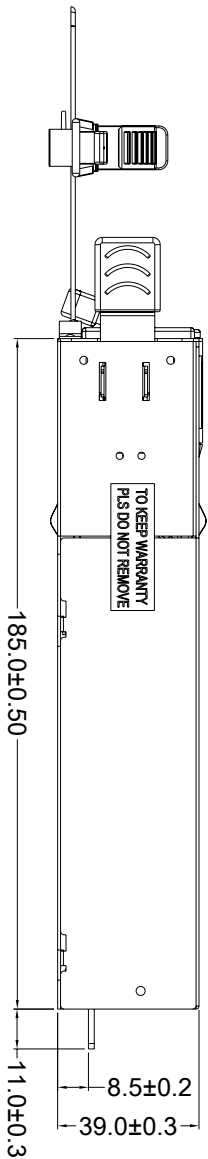

# 外觀圖

OAD-00004367

FSP2000-20HM,(STD0001)

Wire Mount Black

Pantone 2766C

Pantone Hexachrome Black C

**NOTE:**

1. 黑色塑膠線扣出貨時, 不需組裝, 依生產注意事項放入指定包材位置

UNIT: mm

P/N.: 9PA20A0500

MODEL NO.: FSP2000-20HM	TITLE: OUTLINE	SHEET: 1 OF 1	REV: 01
RD12	PE	CHECKED	DESIGN
			Joe
			DATE
			Apr. 01. 2019